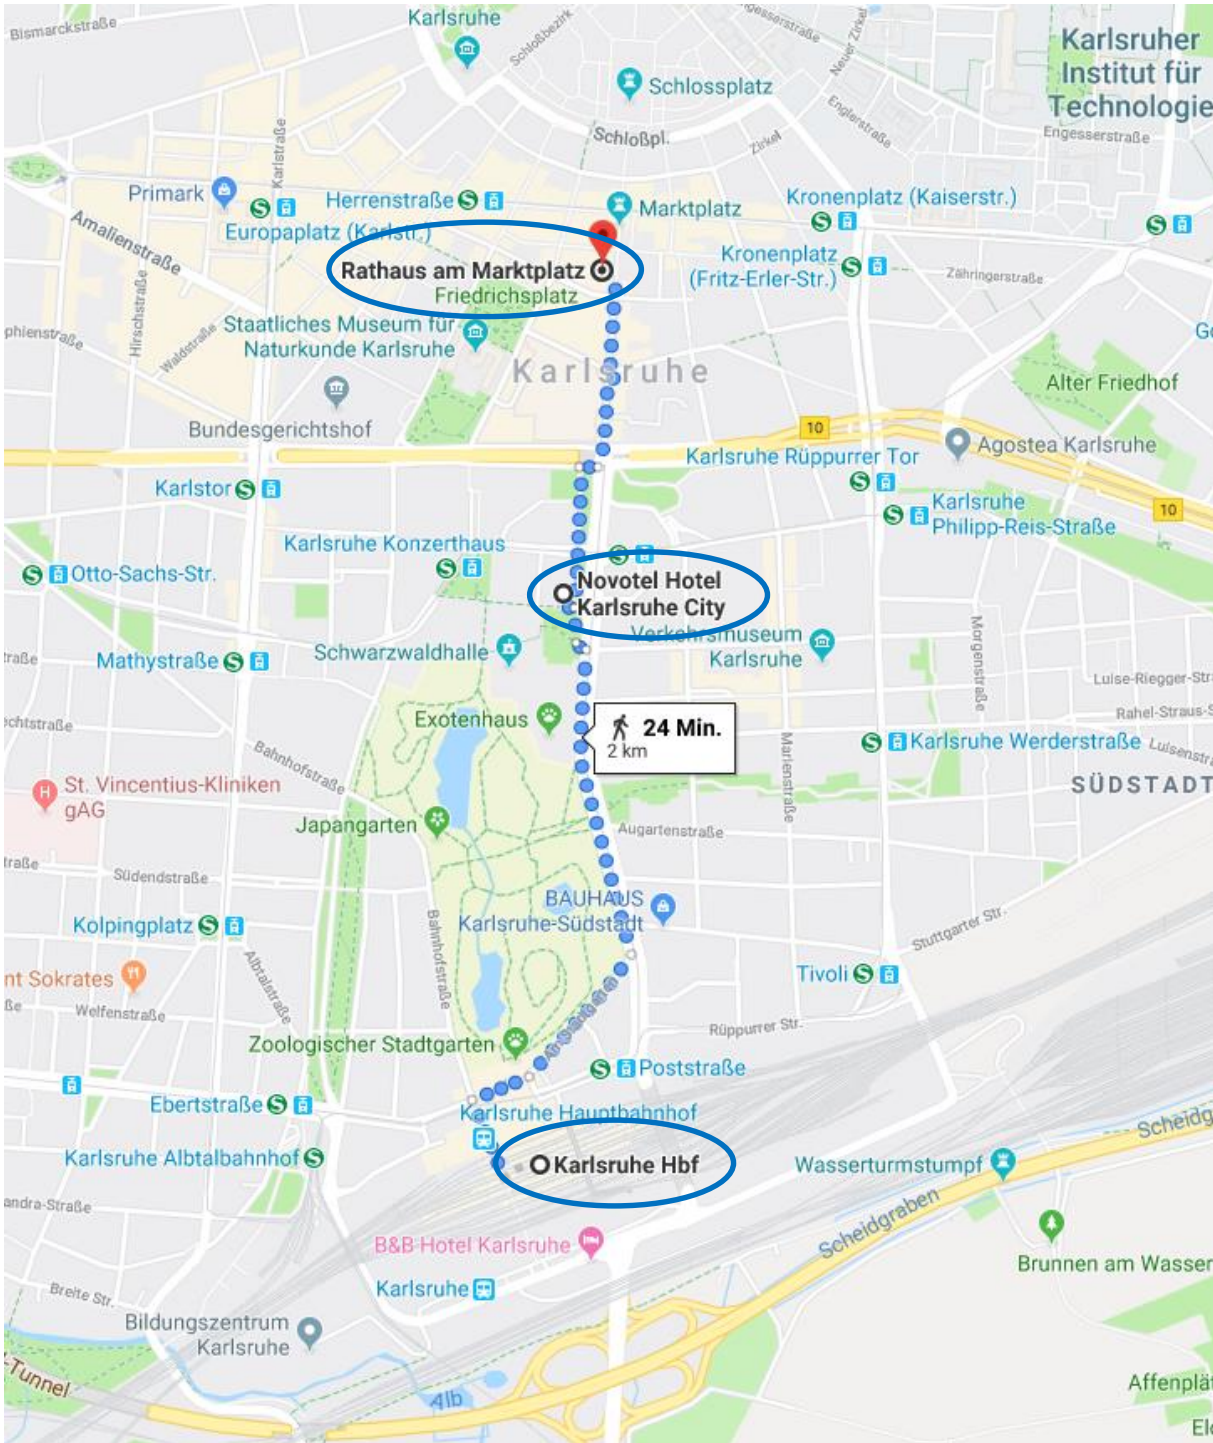

Karlsruhe Hauptbahnhof Bahnhofplatz 1a 76137 Karlsruhe	Novotel Karlsruhe City Festplatz 2 76137 Karlsruhe	Rathaus am Marktplatz Karl-Friedrich-Str. 10 76133 Karlsruhe
---	---	---

Karlsruhe Hbf → Hotel Novotel Karlsruhe City (15 min Fußweg, 1,3 km – oder 3 Haltestellen mit Straßenbahn Linie 10 Marktplatz bis „Karlsruhe Kongresszentrum“ fahren – Takt alle 10 min)

Hotel Novotel Karlsruhe City → Rathaus am Marktplatz (9 min Fußweg, 700 m)